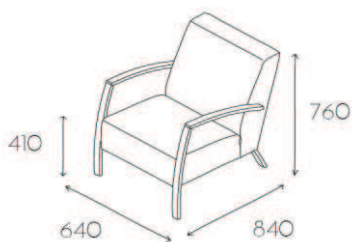

Age

AG12

Grupa cenowa					
I	II	III	IV	V	VI
Meteor Rivet	Charles Petrus Valencia Barolo	MLF Patina Xtreme/X2 Arco	Blazer Maglia	Skóra	Alcantara
1090,-	1130,-	1174,-	1254,-	1608,-	1958,-

Fotel jednoosobowy z podłokietnikami na stelażu metalowym malowanym proszkowo o wysokości 200mm (P31 MAL + P32 MAL). Stelaż metalowy bez nakładek na podłokietniki.

Sofa dwuosobowa z podłokietnikami na stelażu metalowym malowanym proszkowo o wysokości 200mm (P31 MAL + P32 MAL). Stelaż metalowy bez nakładek na podłokietniki.

Nogi chromowane	P31 CHR + P32 CHR	+95,-
Nakładki tapicerowane	NTA	+39,-