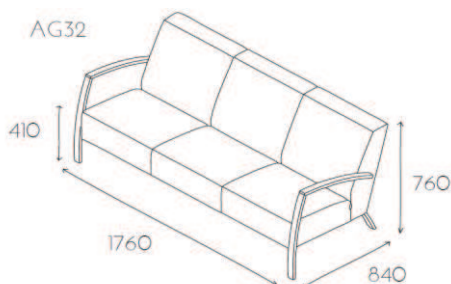

AG32

Grupa cenowa					
I	II	III	IV	V	VI
Meteor Rivet	Charles Petrus Valencia Barolo	MLF Patina Xtreme/X2 Arco	Blazer Maglia	Skóra	Alcantara
2277,-	2385,-	2504,-	2734,-	3671,-	4579,-

Sofa trzyosobowa z podłokietnikami na stelażu metalowym malowanym proszkowo o wysokości 200mm (P31 MAL + P32 MAL). Stelaż metalowy bez nakładek na podłokietniki.

Nogi chromowane	P31 CHR + P32 CHR	+95,-
Nakładki tapicerowane	NTA	+39,-