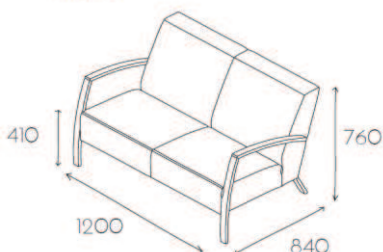

AG22

Grupa cenowa					
I	II	III	IV	V	VI
Meteor Rivet	Charles Petrus Valencia Barolo	MLF Patina Xtreme/X2 Arco	Blazer Maglia	Skóra	Alcantara
1686,-	1761,-	1841,-	1987,-	2628,-	3262,-

Sofa dwuosobowa z podłokietnikami na stelażu metalowym malowanym proszkowo o wysokości 200mm (P31 MAL + P32 MAL). Stelaż metalowy bez nakładek na podłokietniki.

Nogi chromowane	P31 CHR + P32 CHR	+95,-
Nakładki tapicerowane	NTA	+39,-